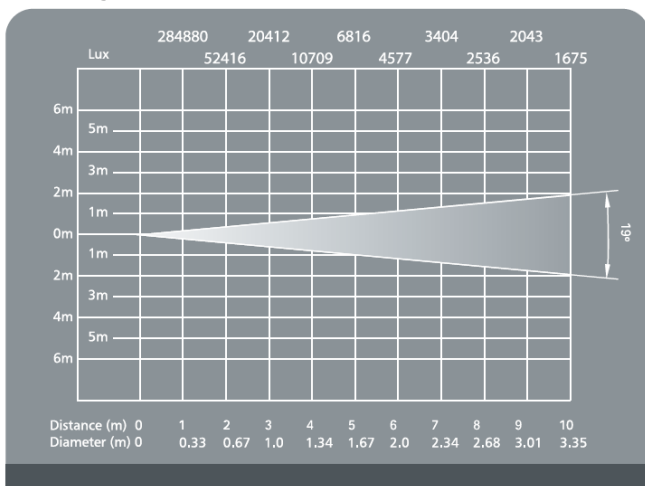

- 使用高亮度 COB 集成 150W 白光燈珠
- 可選四種發光角度 19°/26°/36°/50°
- 色溫可選 3200K 或 5600K
- 演色性 $\geq 95Ra$
- 多重頻閃功能 · 0~20 次/秒
- 觸控式顯示屏 · LCD 顯示 · 操作簡便
- 高品質散熱器搭配靜音風扇 · 確保使用時噪音降至最低 ·

技術資料

- | | |
|---------------------------|--------------------------|
| ➤ 電源輸入 AC100-240V 50-60Hz | ➤ 控制系統 DMX · 自走模式 · 主從模式 |
| ➤ 總功率 165W | ➤ DMX 通道 1ch/2ch |
| ➤ LED 光源 COB 150W 集成 | ➤ 工作溫度 -20~40°C |
| ➤ 光通量 : 15000lm~17000lm | ➤ 防水等級 IP65 |
| ➤ 燈珠平均壽命 $\geq 50,000$ 小時 | ➤ 燈具尺寸 740X320X320 mm |
| ➤ 自然散熱搭配靜音風扇 | ➤ 重量 10.1 公斤 |

通道表

DMX CONTROL CHANNEL			Mode 1	Mode 2
1	Dimmer intensity 调光	000-007 (0-100%) 008-255	CH 1	CH 1
2	Strobe 频闪	000 001 255	CH 2	

照度資料

Beam angle 19°

Beam angle 26°

Beam angle 36°

Beam angle 50°