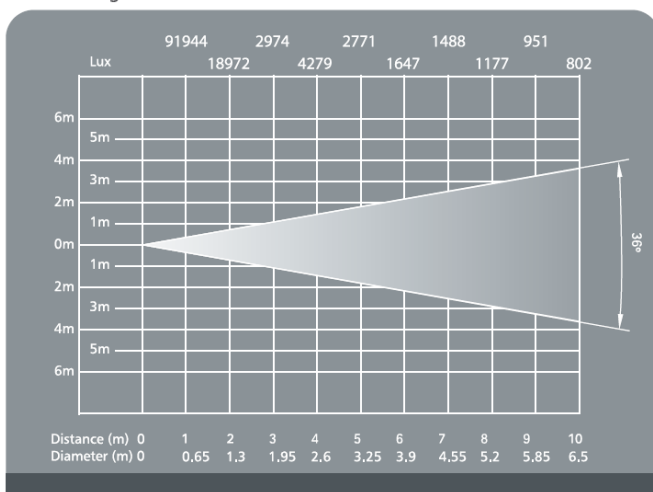

通道表

DMX CONTROL CHANNEL			Mode 1	Mode 2
1	Dimmer intensity 调光	000-007 (0-100%) 008-255	CH 1	CH 1
2	Strobe 频闪	000 001 255	CH 2	

照度資料

Beam angle 19°

Beam angle 26°

Beam angle 36°

Beam angle 50°