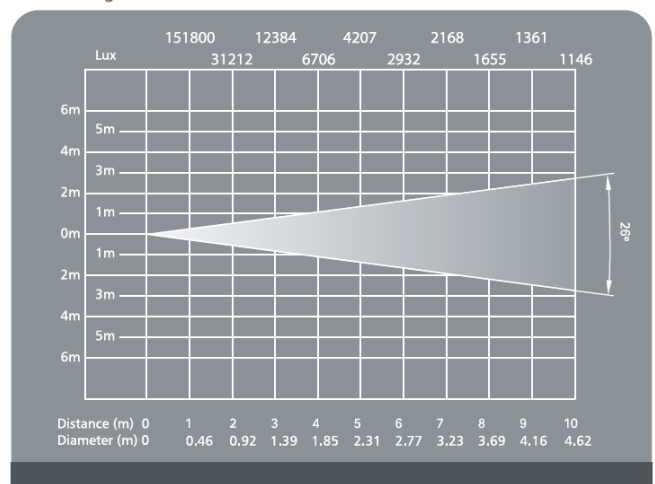

通道表

DMX CONTROL CHANNEL			Mode 1	Mode 2
1	Dimmer intensity 调光	000-007 (0-100%) 008-255	CH 1	CH 1
2	Strobe 频闪	000 001 255	CH 2	

照度資料

Beam angle 19°

Beam angle 26°

Beam angle 36°

Beam angle 50°